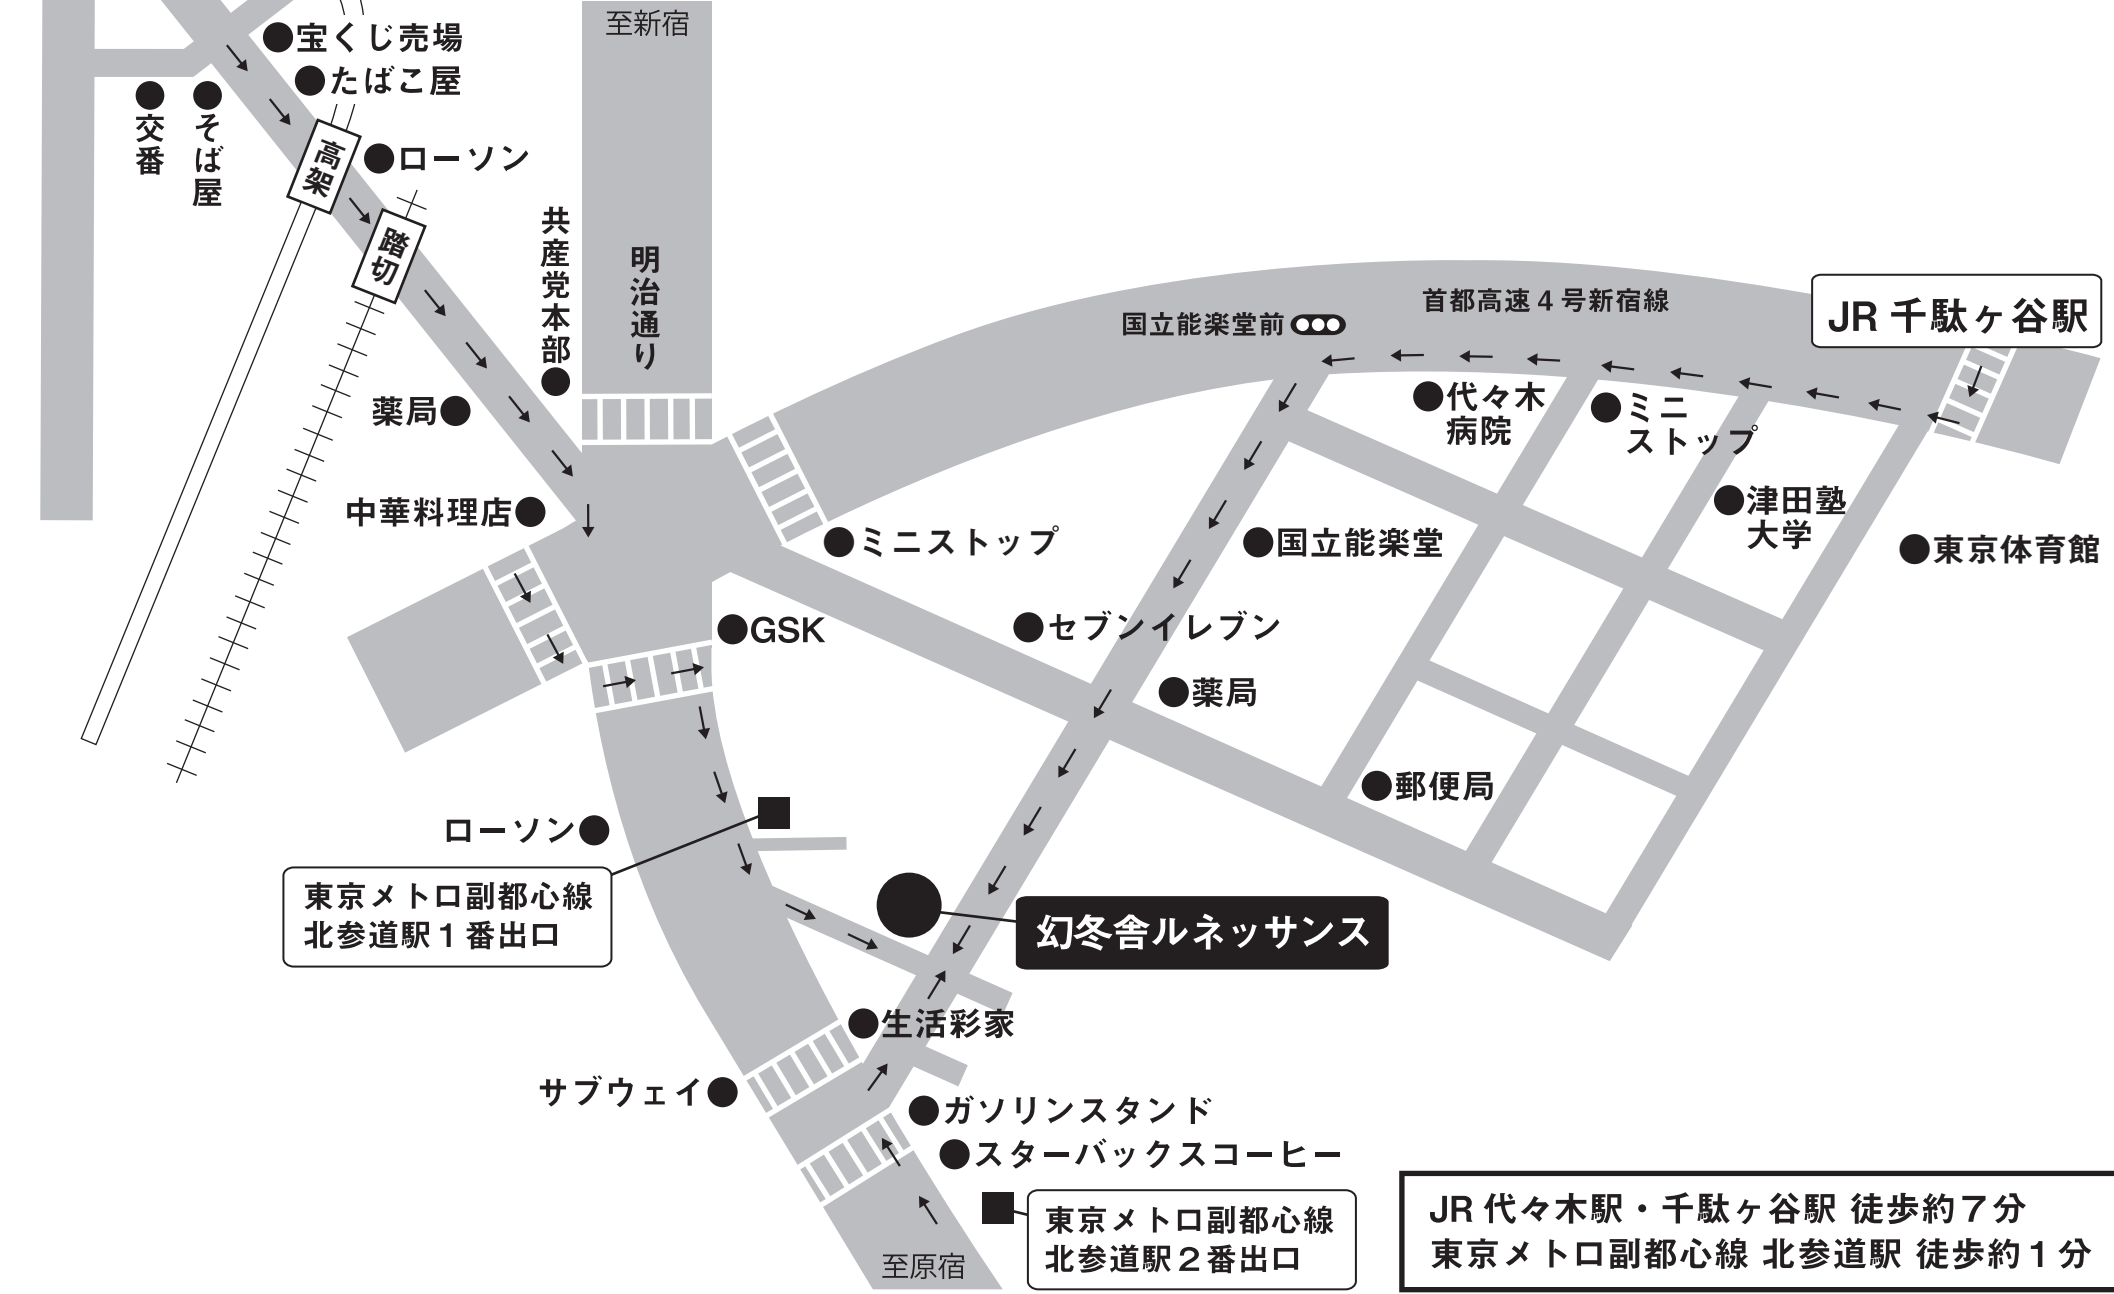

JR 代々木駅
西口

所在地：〒151-0051 東京都渋谷区千駄ヶ谷四丁目9番7号
TEL：(営業局) 03-5411-6710 (編集局) 03-5411-7188

東京メトロ副都心線
北参道駅1番出口

幻冬舎ルネッサンス

東京メトロ副都心線
北参道駅2番出口

JR 代々木駅・千駄ヶ谷駅 徒歩約7分
東京メトロ副都心線 北参道駅 徒歩約1分